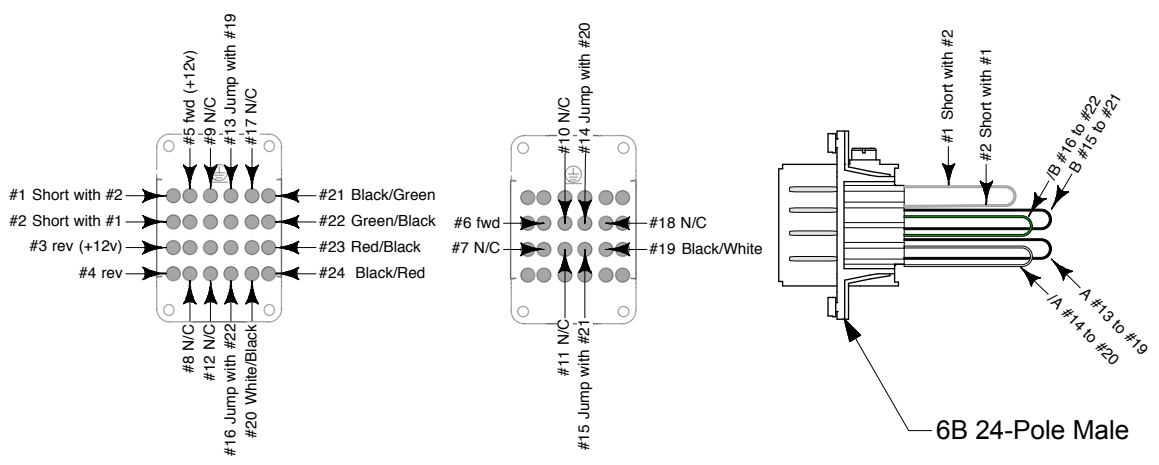

Stagehand Pro Motor Squid

 scale: nts

Stagehand Pro Encoder Limit Squid

 scale: nts